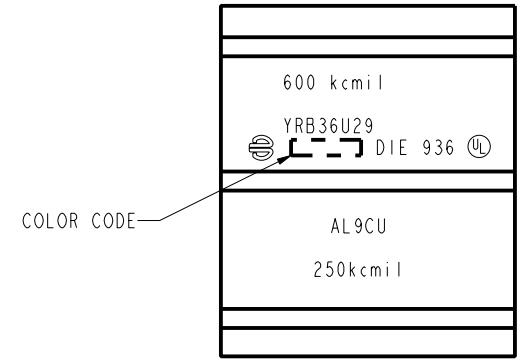

DRAWING NO.  
SD074136

7 6 5 4 3 2 1

REV	DATE	DESCRIPTION	ECO	BY	C'H'K.
E	04/24/2015 16:09:00 PM	UPDATED TOOLING TABLE AND REMOVE REFERENCE TO 900 KCMIL COMPACT ALUMINUM	40005	BSB	RG

BURNDY® INSTALLATION TOOLING (# OF CRIMPS OR INDENTS PER END)						
COLOR CODE	DIE INFORMATION		HYDRAULIC			
	DIE INDEX	TYPE	Y39 Y750 PAT750	Y46 PAT46	Y45	Y60BHU
--	27AB	--	--	--	--	--
		NEST		P44D(2)		
		INDENTOR		P48PR-1		
YELLOW	936	YELLOW DIE SET	U39ART-2 (4)	U39ART-2 (4)	U39ART-2 (4)	L39ART-2 (2)
		NEST	--	--	--	--
		INDENTOR	--	--	--	--

CATALOG NUMBER	CONDUCTOR RANGE		WIRE STRIP LENGTH	DIE INDEX
	BARREL 'A'	BARREL 'B'		
YRB36U25		1/0 STR	2-5/16"	27AB 936
YRB36U28		4/0 STR		
YRB36U29		250 kcmil		
YRB36U30	600 kcmil	300 kcmil		
YRB36U31		350 kcmil		
YRB36U32		400 kcmil		
YRB36U33		450 kcmil		
YRB36U34		500 kcmil		

CATALOG NUMBER	CONDUCTOR RANGE		WIRE STRIP LENGTH	DIE INDEX
	BARREL 'A'	BARREL 'B'		
YRB39U28		4/0 STR	2-5/16"	27AB 936
YRB39U29		250 kcmil		
YRB39U30		300 kcmil		
YRB39U31	700 kcmil 750 kcmil	350 kcmil		
YRB39U32		400 kcmil		
YRB39U34		500 kcmil		
YRB39U36		600 kcmil		

CATALOG NUMBER	CONDUCTOR RANGE		WIRE STRIP LENGTH	DIE INDEX
	BARREL 'A'	BARREL 'B'		
YRB44U28		4/0 STR	2-5/16"	27AB 936
YRB44U29		250 kcmil		
YRB44U30		300 kcmil		
YRB44U31	1000 kcmil	350 kcmil		
YRB44U32		400 kcmil		
YRB44U34		500 kcmil		
YRB44U36		600 kcmil		
YRB44U39		700-750 kcmil		