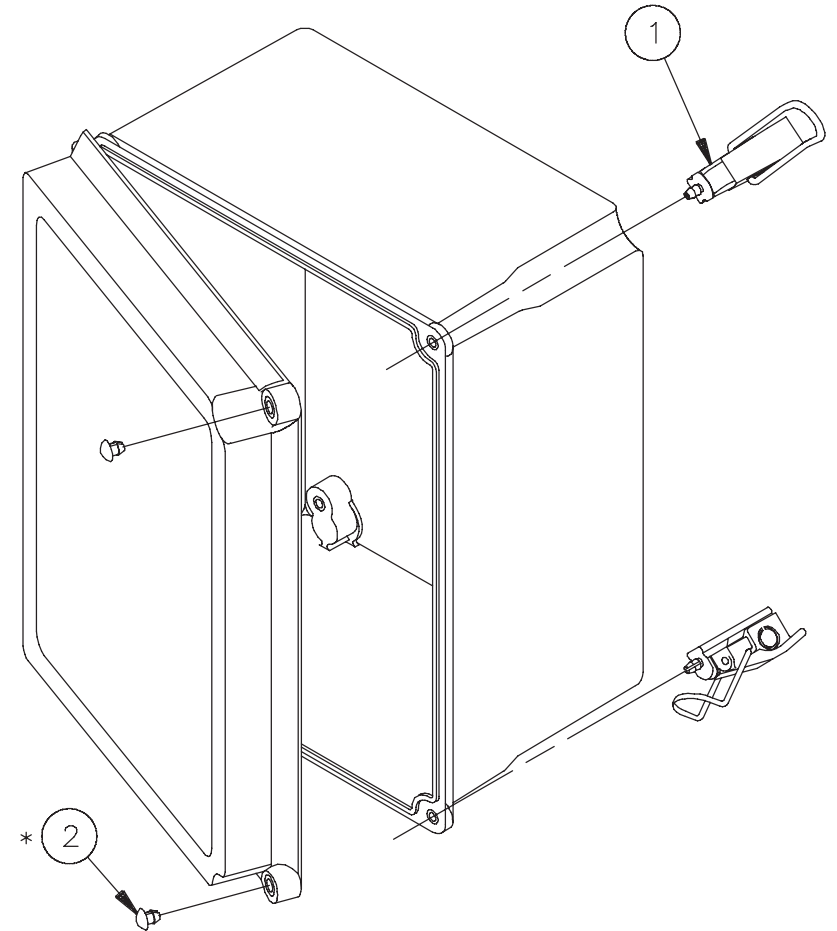

A48
Quick-Release Latch
Kिताusatz Schnellverschuß
Loquet à dégagement rapide
Juego de cierre de desenganche rápido

- * Press firmly to seat in place.
- * Zum einsetzen fest drücken.
- * Presser fermement pour fixer en place.
- * Presione con firmeza para asentarlos en su sitio.