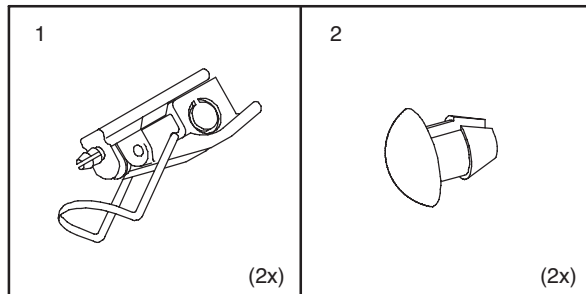

A48
Quick-Release Latch
Kिताusatz Schnellverschuß
Loquet à dégagement rapide
Juego de cierre de desenganche rápido

- * Press firmly to seat in place.
- * Zum einsetzen fest drücken.
- * Presser fermement pour fixer en place.
- * Presione con firmeza para asentarlos en su sitio.