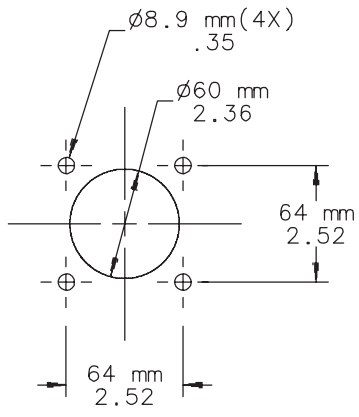

**HOFFMAN**

**CS480**

Wall Flange / Base Bracket  
Standfuß / Wandflansch  
Pied/semelle murale  
Brida Para Pared / Repisa

**Mounting Options**  
**Einbaumöglichkeiten**  
**Accessoires de Montage**  
**Opciones de Montaje**

Horizontal

Vertical  
 Vertikale  
 verticale  
 vertical

**HOFFMAN**