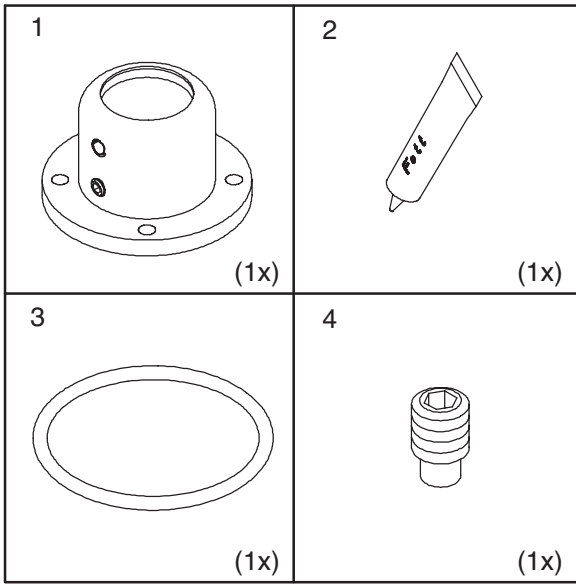

**HOFFMAN**

**CS480**

Wall Flange / Base Bracket  
Standfuß / Wandflansch  
Pied/semelle murale  
Brida Para Pared / Repisa

**Mounting Options**  
**Einbaumöglichkeiten**  
**Accessoires de Montage**  
**Opciones de Montaje**