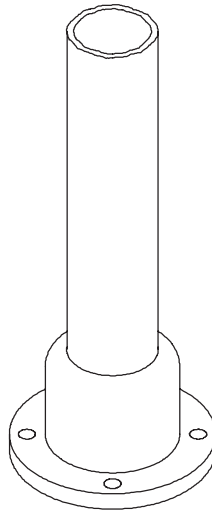

**HOFFMAN**

**CS480**

Wall Flange / Base Bracket  
Standfuß / Wandflansch  
Pied/semelle murale  
Brida Para Pared / Repisa

**Mounting Options**  
**Einbaumöglichkeiten**  
**Accessoires de Montage**  
**Opciones de Montaje**

Horizontal

Vertical  
 Vertikale  
 verticale  
 vertical

**HOFFMAN**