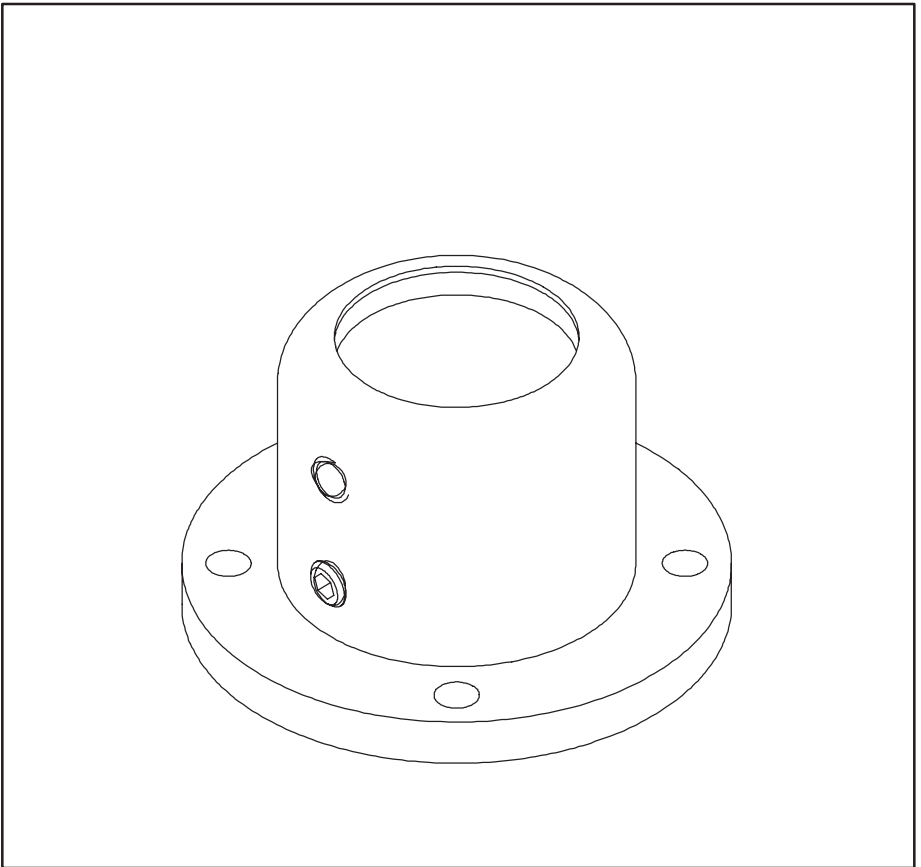

**HOFFMAN**

**CS480**

Wall Flange / Base Bracket  
Standfuß / Wandflansch  
Pied/semelle murale  
Brida Para Pared / Repisa

**Mounting Options**  
**Einbaumöglichkeiten**  
**Accessoires de Montage**  
**Opciones de Montaje**

Horizontal

Vertical  
 Vertikale  
 verticale  
 vertical

**HOFFMAN**