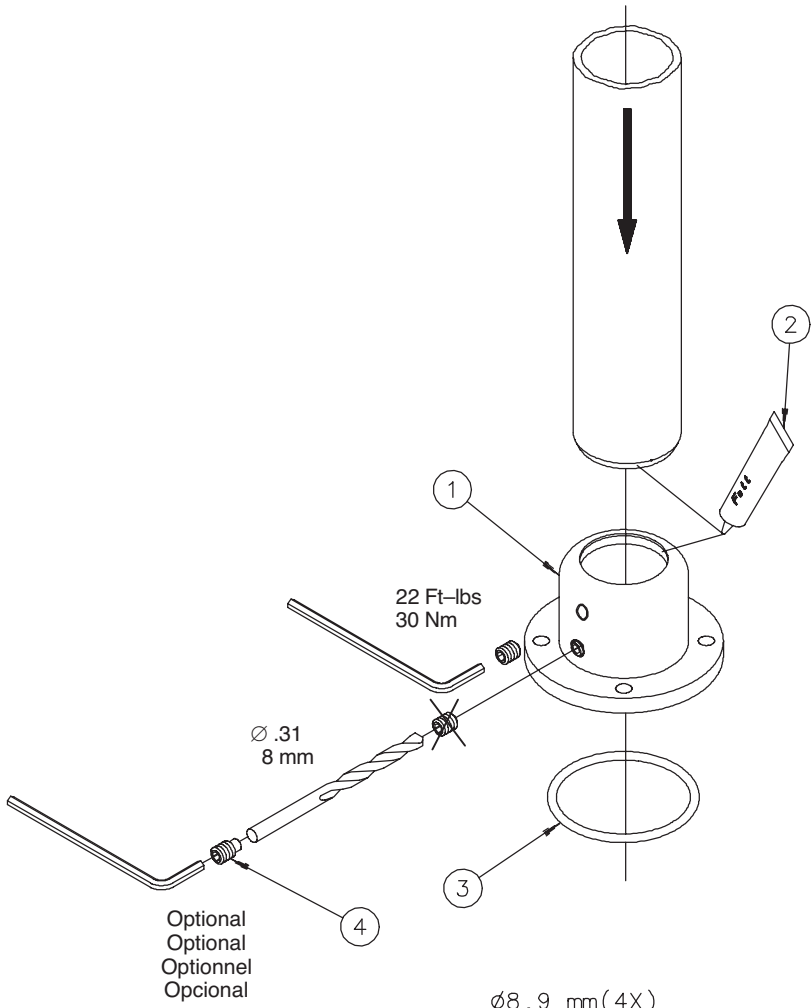

**HOFFMAN**

**CS480**

Wall Flange / Base Bracket  
Standfuß / Wandflansch  
Pied/semelle murale  
Brida Para Pared / Repisa

**Mounting Options**  
**Einbaumöglichkeiten**  
**Accessoires de Montage**  
**Opciones de Montaje**

Horizontal

Vertical  
 Vertikale  
 verticale  
 vertical

**HOFFMAN**