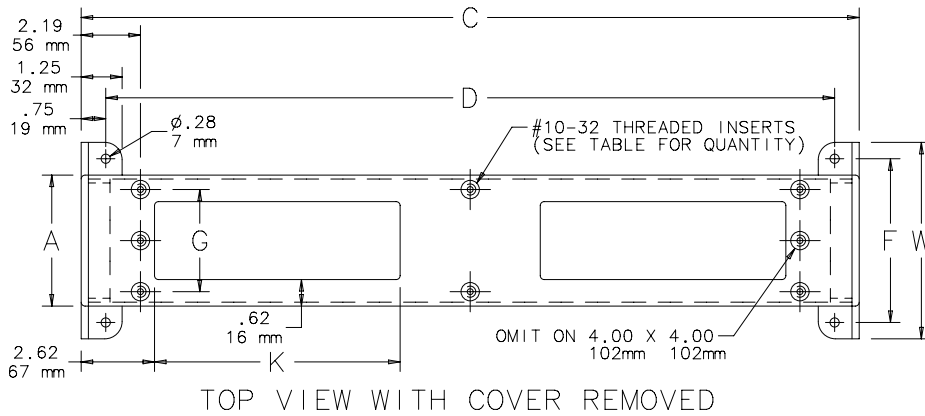

SPECIFICATIONS

- Pultruded fiberglass polyester bodies and covers

FINISH

Fiberglass wireway is gray inside and out.

BULLETIN: F25

Standard Product

Catalog Number	AxBxC in./mm	Number of Openings	Number of Cover Screws	D in./mm	E in./mm	F in./mm	G in./mm	H in./mm	J in./mm	K in./mm	W in./mm	X in./mm
F4412FG	4.00 x 4.00 x 12.00 102 x 102 x 305	1	4	10.38 264	3.50 89	5.00 127	3.12 79	4.50 114	3.12 79	6.62 168	6.00 152	4.34 110
F4424FG	4.00 x 4.00 x 24.00 102 x 102 x 610	2	6	22.38 568	3.50 89	5.00 127	3.12 79	4.50 114	3.12 79	8.50 216	6.00 152	4.34 110
F4436FG	4.00 x 4.00 x 36.00 102 x 102 x 914	3	8	34.38 873	3.50 89	5.00 127	3.12 79	4.50 114	3.12 79	8.50 216	6.00 152	4.34 110
F4448FG	4.00 x 4.00 x 48.00 102 x 102 x 1219	4	10	46.38 1178	3.50 89	5.00 127	3.12 79	4.50 114	3.12 79	8.50 216	6.00 152	4.34 110
F4460FG	4.00 x 4.00 x 60.00 102 x 102 x 1524	5	12	58.38 1483	3.50 89	5.00 127	3.12 79	4.50 114	3.12 79	8.50 216	6.00 152	4.34 110
F6612FG	6.00 x 6.00 x 12.00 152 x 152 x 305	1	6	10.38 264	5.50 140	7.00 178	5.12 130	6.50 165	5.12 130	6.62 168	8.00 203	6.34 161
F6624FG	6.00 x 6.00 x 24.00 152 x 152 x 610	2	8	22.38 568	5.50 140	7.00 178	5.12 130	6.50 165	5.12 130	8.50 216	8.00 203	6.34 161
F6636FG	6.00 x 6.00 x 36.00 152 x 152 x 914	3	10	34.38 873	5.50 140	7.00 178	5.12 130	6.50 165	5.12 130	8.50 216	8.00 203	6.34 161
F6648FG	6.00 x 6.00 x 48.00 152 x 152 x 1219	4	12	46.38 1178	5.50 140	7.00 178	5.12 130	6.50 165	5.12 130	8.50 216	8.00 203	6.34 161
F6660FG	6.00 x 6.00 x 60.00 152 x 152 x 1524	5	14	58.38 1483	5.50 140	7.00 178	5.12 130	6.50 165	5.12 130	8.50 216	8.00 203	6.34 161