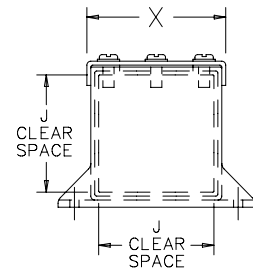

SPECIFICATIONS

- Pultruded fiberglass polyester bodies and covers

FINISH

Fiberglass wireway is gray inside and out.

BULLETIN: F25

Standard Product

Catalog Number	AxBxC in./mm	Number of Openings	Number of Cover Screws	D in./mm	E in./mm	F in./mm	G in./mm	H in./mm	J in./mm	K in./mm	W in./mm	X in./mm
F4412FG	4.00 x 4.00 x 12.00 102 x 102 x 305	1	4	10.38 264	3.50 89	5.00 127	3.12 79	4.50 114	3.12 79	6.62 168	6.00 152	4.34 110
F4424FG	4.00 x 4.00 x 24.00 102 x 102 x 610	2	6	22.38 568	3.50 89	5.00 127	3.12 79	4.50 114	3.12 79	8.50 216	6.00 152	4.34 110
F4436FG	4.00 x 4.00 x 36.00 102 x 102 x 914	3	8	34.38 873	3.50 89	5.00 127	3.12 79	4.50 114	3.12 79	8.50 216	6.00 152	4.34 110
F4448FG	4.00 x 4.00 x 48.00 102 x 102 x 1219	4	10	46.38 1178	3.50 89	5.00 127	3.12 79	4.50 114	3.12 79	8.50 216	6.00 152	4.34 110
F4460FG	4.00 x 4.00 x 60.00 102 x 102 x 1524	5	12	58.38 1483	3.50 89	5.00 127	3.12 79	4.50 114	3.12 79	8.50 216	6.00 152	4.34 110
F6612FG	6.00 x 6.00 x 12.00 152 x 152 x 305	1	6	10.38 264	5.50 140	7.00 178	5.12 130	6.50 165	5.12 130	6.62 168	8.00 203	6.34 161
F6624FG	6.00 x 6.00 x 24.00 152 x 152 x 610	2	8	22.38 568	5.50 140	7.00 178	5.12 130	6.50 165	5.12 130	8.50 216	8.00 203	6.34 161
F6636FG	6.00 x 6.00 x 36.00 152 x 152 x 914	3	10	34.38 873	5.50 140	7.00 178	5.12 130	6.50 165	5.12 130	8.50 216	8.00 203	6.34 161
F6648FG	6.00 x 6.00 x 48.00 152 x 152 x 1219	4	12	46.38 1178	5.50 140	7.00 178	5.12 130	6.50 165	5.12 130	8.50 216	8.00 203	6.34 161
F6660FG	6.00 x 6.00 x 60.00 152 x 152 x 1524	5	14	58.38 1483	5.50 140	7.00 178	5.12 130	6.50 165	5.12 130	8.50 216	8.00 203	6.34 161