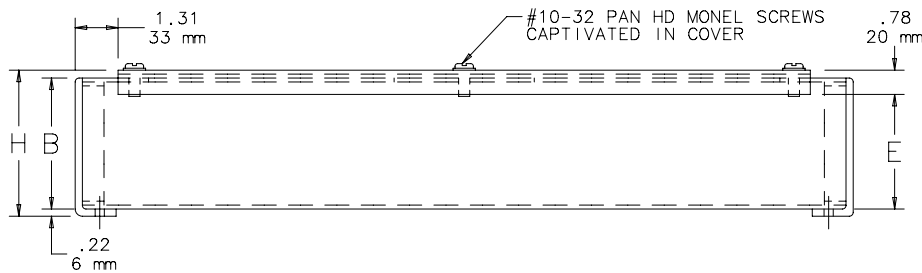

SPECIFICATIONS

- Pultruded fiberglass polyester bodies and covers

FINISH

Fiberglass wireway is gray inside and out.

BULLETIN: F25

Standard Product

Catalog Number	AxBxC in./mm	Number of Openings	Number of Cover Screws	D in./mm	E in./mm	F in./mm	G in./mm	H in./mm	J in./mm	K in./mm	W in./mm	X in./mm
F4412FG	4.00 x 4.00 x 12.00 102 x 102 x 305	1	4	10.38 264	3.50 89	5.00 127	3.12 79	4.50 114	3.12 79	6.62 168	6.00 152	4.34 110
F4424FG	4.00 x 4.00 x 24.00 102 x 102 x 610	2	6	22.38 568	3.50 89	5.00 127	3.12 79	4.50 114	3.12 79	8.50 216	6.00 152	4.34 110
F4436FG	4.00 x 4.00 x 36.00 102 x 102 x 914	3	8	34.38 873	3.50 89	5.00 127	3.12 79	4.50 114	3.12 79	8.50 216	6.00 152	4.34 110
F4448FG	4.00 x 4.00 x 48.00 102 x 102 x 1219	4	10	46.38 1178	3.50 89	5.00 127	3.12 79	4.50 114	3.12 79	8.50 216	6.00 152	4.34 110
F4460FG	4.00 x 4.00 x 60.00 102 x 102 x 1524	5	12	58.38 1483	3.50 89	5.00 127	3.12 79	4.50 114	3.12 79	8.50 216	6.00 152	4.34 110
F6612FG	6.00 x 6.00 x 12.00 152 x 152 x 305	1	6	10.38 264	5.50 140	7.00 178	5.12 130	6.50 165	5.12 130	6.62 168	8.00 203	6.34 161
F6624FG	6.00 x 6.00 x 24.00 152 x 152 x 610	2	8	22.38 568	5.50 140	7.00 178	5.12 130	6.50 165	5.12 130	8.50 216	8.00 203	6.34 161
F6636FG	6.00 x 6.00 x 36.00 152 x 152 x 914	3	10	34.38 873	5.50 140	7.00 178	5.12 130	6.50 165	5.12 130	8.50 216	8.00 203	6.34 161
F6648FG	6.00 x 6.00 x 48.00 152 x 152 x 1219	4	12	46.38 1178	5.50 140	7.00 178	5.12 130	6.50 165	5.12 130	8.50 216	8.00 203	6.34 161
F6660FG	6.00 x 6.00 x 60.00 152 x 152 x 1524	5	14	58.38 1483	5.50 140	7.00 178	5.12 130	6.50 165	5.12 130	8.50 216	8.00 203	6.34 161