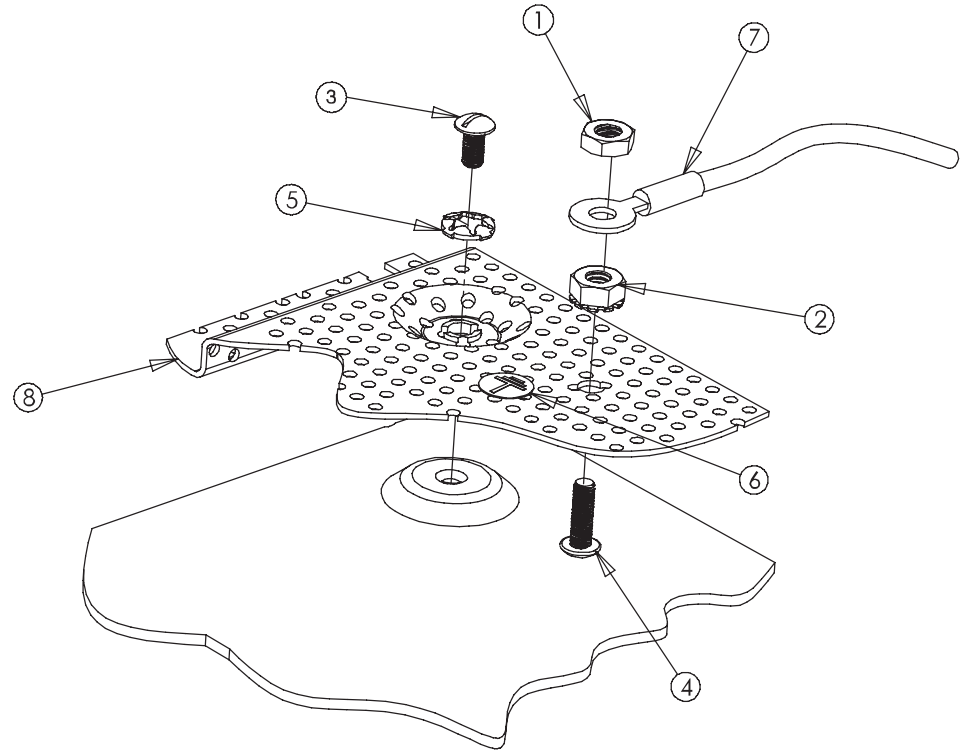

Grounding Kit, Perf Panel
 Jeu de mise à la terre, Panneau
 Juego del cable a tierra, Panel

1	10-32	2	10-32	3	10-32x.38	4	10-32x.63
							
(1x)		(1x)		(1x)		(1x)	
5	No. 10	6		7		8	
					Customer Supplied Non Fournie Cliente Provisto		
(1x)		(1x)				(1x)	